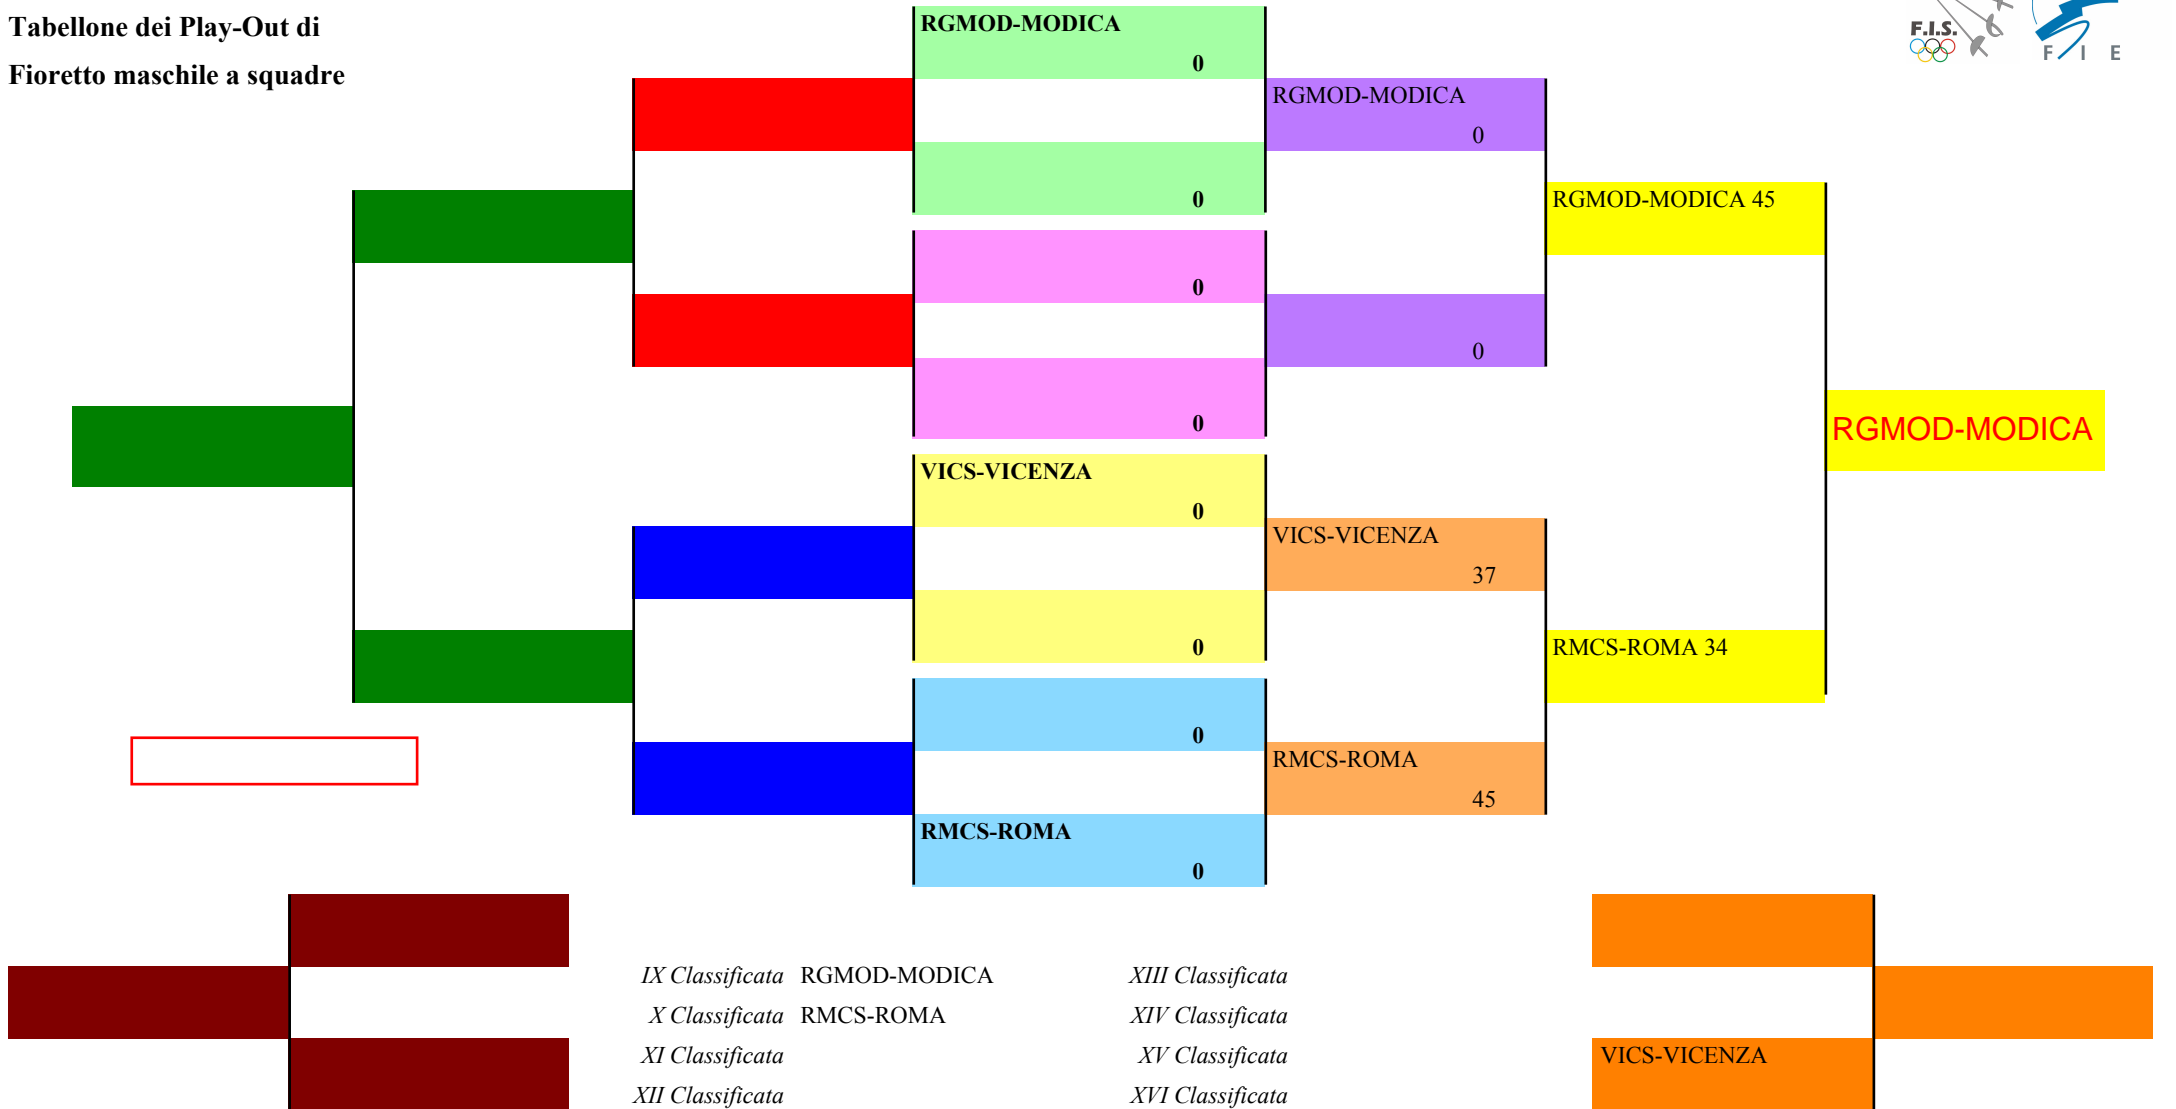

Tabellone dei Play-Out di
Fioretto maschile a squadre

Classifica definitiva

Fioretto maschile a squadre

TIVOLI - Campionati Assoluti ind. e s

<u>Classifica</u>	<u>Clas-ED</u>	<u>CodSoc</u>	<u>Sigla</u>	<u>Denominazione</u>	<u>Località</u>
1	1 1	111	RMCC	C.S. CARABINIERI ROMA BARRERA STEFANO BIONDO TOBIA	ROMA CASSARA' ANDREA
2	2 2	107	RMAM	CENTRO SPORTIVO AERONAUTICA MILITAR ALONGI GIUSEPPE AVOLA GIORGIO	VIGNA DI VALLE BALDINI ANDREA
3	6 3	108	RMFFO	FIAMME ORO ROMA MAGNI GABRIELE RAMACCI MARCO	ROMA VANNI SIMONE
4	5 4	117	RMFRC	A.S.D. FRASCATI SCHERMA CINTI RICCARDO GHIO GABRIELE	FRASCATI SCARDINI BRUNO
5	3 8	20162	RMFFG	GRUPPO SCHERMA FIAMME GIALLE ARCHIVIO FRANCESCO ASPRMONTE VALERIO	ROMA MINUTO MARTINO
6	4 8	98	LICS	C.S. FIDES LIVORNO A.S.D. LARI TOMMASO LUPERI EDOARDO	LIVORNO MESSINESE BRANDO
7	7 8	42	VEMES	A.S.D.. C.S.MESTRE LIVIO DI ROSA DE PIERI MARCO MAROTTA LUCA	MESTRE RAINERI MARCO
8	8 8	4	TOCS	CLUB SCHERMA TORINO A.S.D. CAPILLO ANTONIO MERINGOLO NICCOLO'	TORINO MEROTTO UMBERTO
9	9 10	8505	RGMOD	A.S.D.CONAD SCHERMA MODICA CAVALLO CARLO IOZZIA ORAZIO	MODICA POLARA WALTER
10	10 10	110	RMCS	CLUB SCHERMA ROMA A.S.D. D'ORAZIO EUGENIO FACIONI NICOLA	ROMA MAZZONI SIMONE
11	11 12	40	VICS	CIRCOLO DELLA SPADA VICENZA A.S.D. MANTOVANI MARCO MANTOVANI MASSIMILI	VICENZA MARONATO JACOPO G