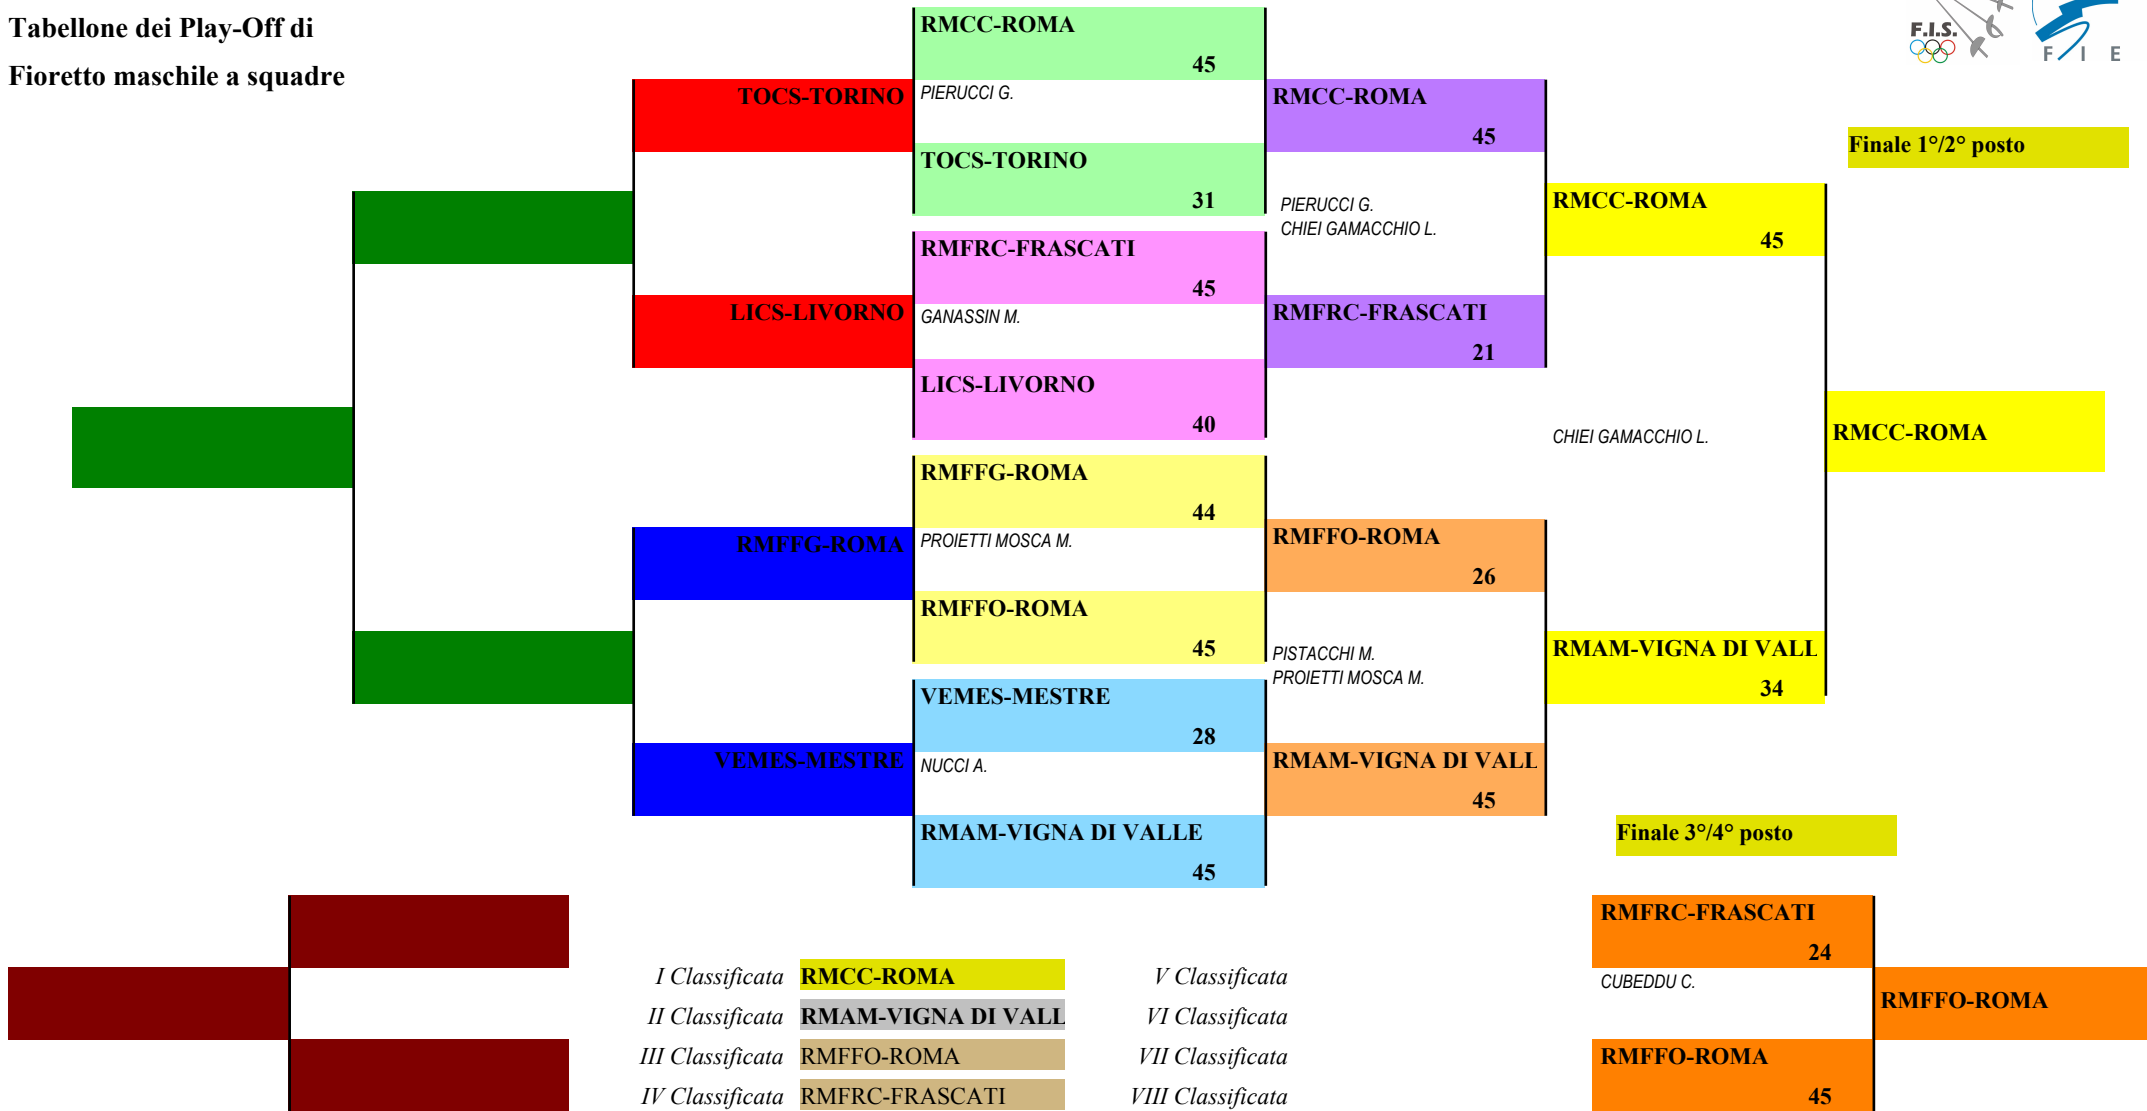

FEDERAZIONE ITALIANA SCHERMA
FEDERATION INTERNATIONALE D'ESCRIME

Classifica ai gironi

Fioretto maschile a squadre

Gran Premio Assoluti

TIVOLI - Campionati Assoluti ind. e squadre /

Stampa: 05/06/2009 18:04

Tabellone dei Play-Off di
 Fioretto maschile a squadre

Tabellone dei Play-Out di
 Fioretto maschile a squadre

Classifica definitiva

Fioretto maschile a squadre

TIVOLI - Campionati Assoluti ind. e s

<u>Classifica</u>	<u>Clas-ED</u>	<u>CodSoc</u>	<u>Sigla</u>	<u>Denominazione</u>	<u>Località</u>
1	1 1	111	RMCC	C.S. CARABINIERI ROMA BARRERA STEFANO BIONDO TOBIA	ROMA CASSARA' ANDREA
2	2 2	107	RMAM	CENTRO SPORTIVO AERONAUTICA MILITAR ALONGI GIUSEPPE AVOLA GIORGIO	VIGNA DI VALLE BALDINI ANDREA
3	6 3	108	RMFFO	FIAMME ORO ROMA MAGNI GABRIELE RAMACCI MARCO	ROMA VANNI SIMONE
4	5 4	117	RMFRC	A.S.D. FRASCATI SCHERMA CINTI RICCARDO GHIO GABRIELE	FRASCATI SCARDINI BRUNO
5	3 8	20162	RMFFG	GRUPPO SCHERMA FIAMME GIALLE ARCHIVIO FRANCESCO ASPRMONTE VALERIO	ROMA MINUTO MARTINO
6	4 8	98	LICS	C.S. FIDES LIVORNO A.S.D. LARI TOMMASO LUPERI EDOARDO	LIVORNO MESSINESE BRANDO
7	7 8	42	VEMES	A.S.D.. C.S.MESTRE LIVIO DI ROSA DE PIERI MARCO MAROTTA LUCA	MESTRE RAINERI MARCO
8	8 8	4	TOCS	CLUB SCHERMA TORINO A.S.D. CAPILLO ANTONIO MERINGOLO NICCOLO'	TORINO MEROTTO UMBERTO
9	9 10	8505	RGMOD	A.S.D.CONAD SCHERMA MODICA CAVALLO CARLO IOZZIA ORAZIO	MODICA POLARA WALTER
10	10 10	110	RMCS	CLUB SCHERMA ROMA A.S.D. D'ORAZIO EUGENIO FACIONI NICOLA	ROMA MAZZONI SIMONE
11	11 12	40	VICS	CIRCOLO DELLA SPADA VICENZA A.S.D. MANTOVANI MARCO MANTOVANI MASSIMILI	VICENZA MARONATO JACOPO G