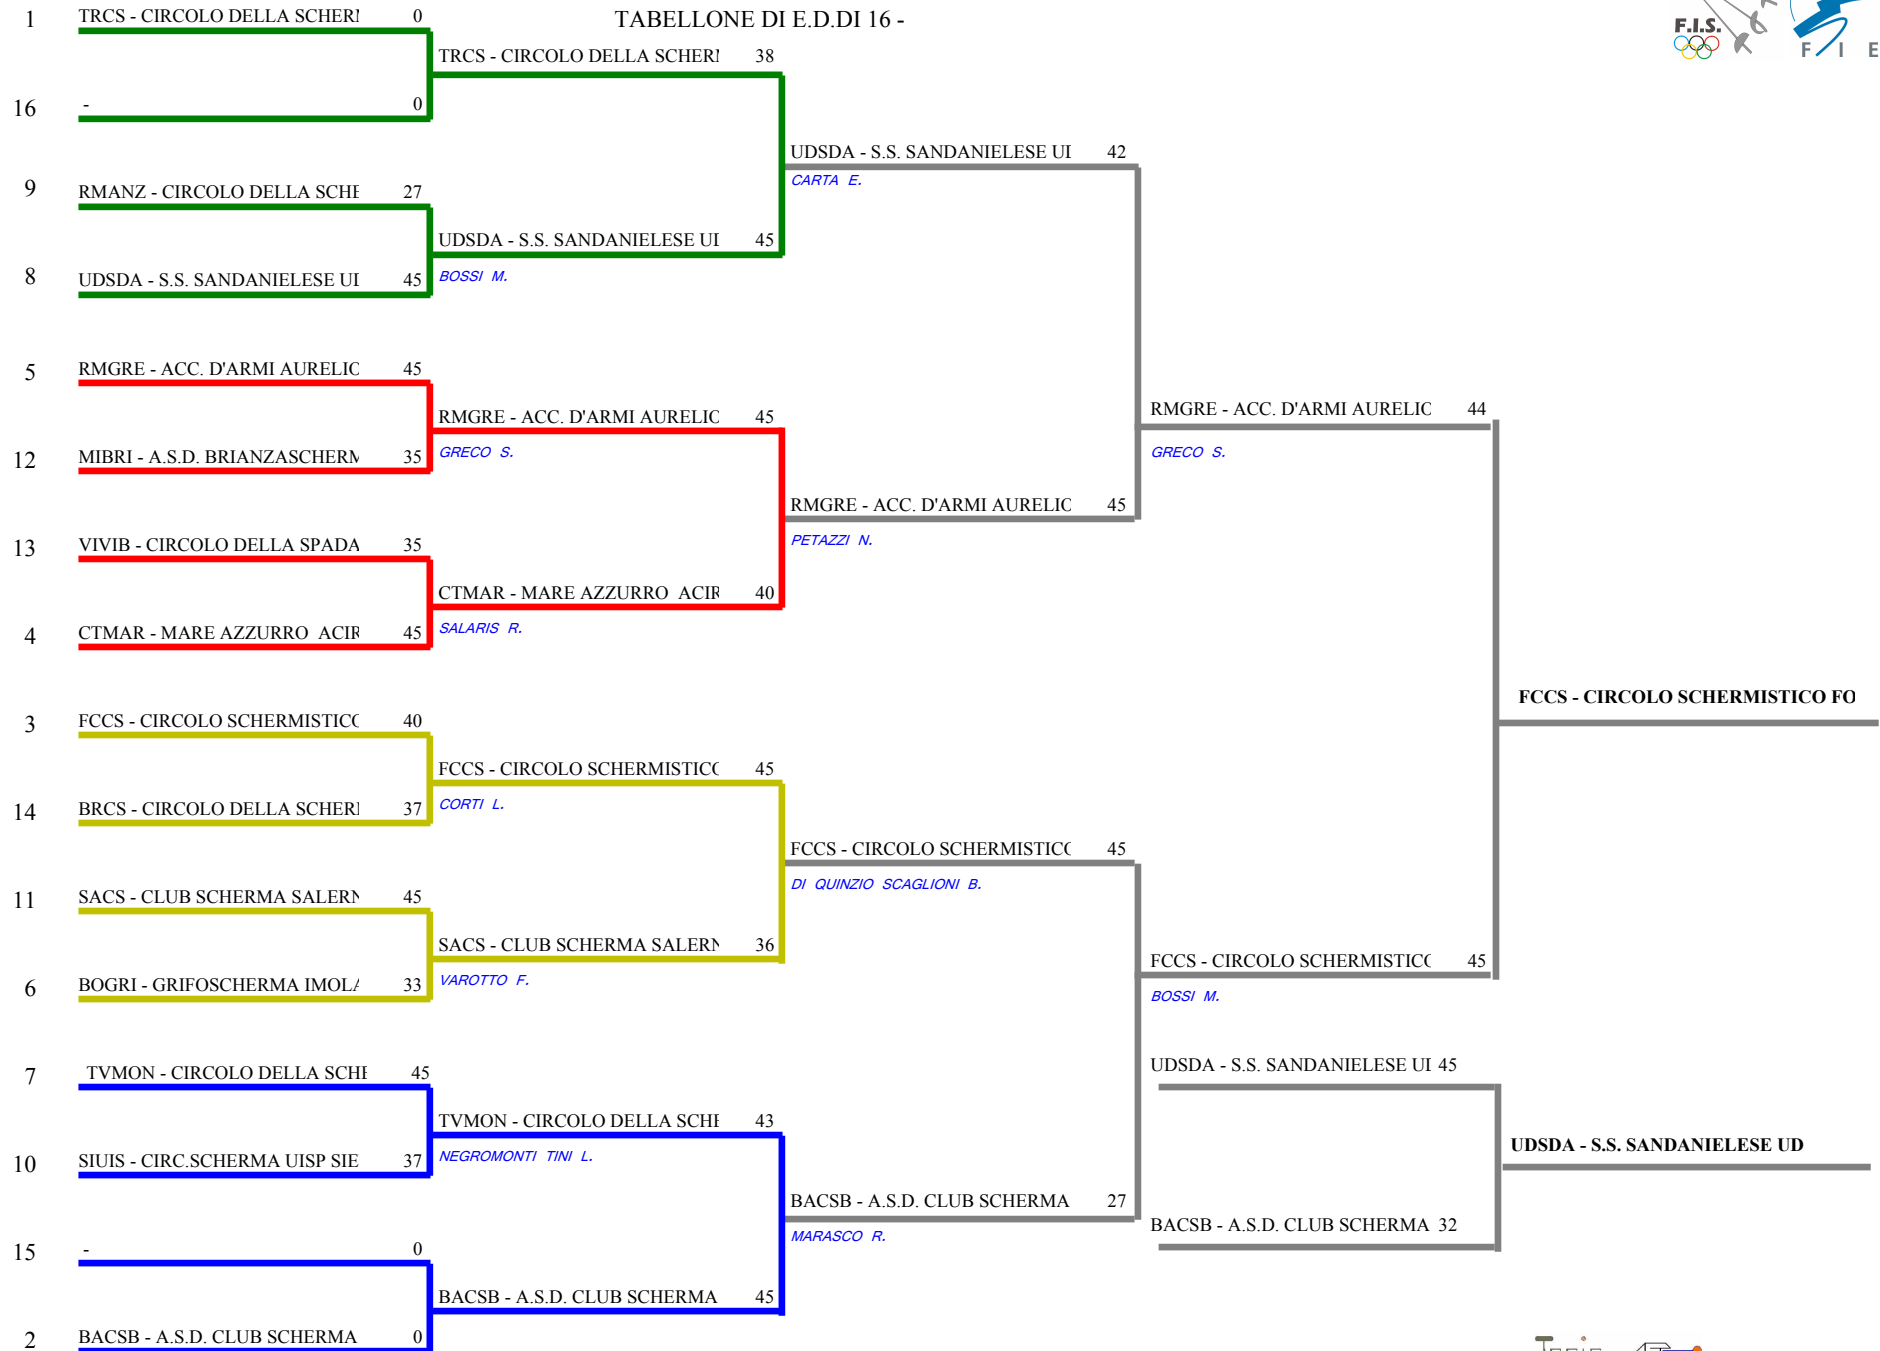

Spada maschile a squadre

TABELLONE DEI QUARTI DI FINALE

Spada maschile a squadre

TABELLONE DI E.D.DI 16 -

Classifica definitiva

Spada maschile a squadre

BERGAMO - Camp. Ital. a squadre SI

<u>Classifica</u>	<u>Clas-ED</u>	<u>CodSoc</u>	<u>Sigla</u>	<u>Denominazione</u>	<u>Località</u>
1	3 1	180 FCCS		CIRCOLO SCHERMISTICO FORLIVESE MAESTRI TOMAS	FORLI' MISCHENKO OLEG
2	5 2	102 RMGRE		ACC. D'ARMI AURELIO GRECO A.S.D. PICCIONE ASCANIO	ROMA RODRIQUEZ CARLO
3	8 3	57 UDSDA		S.S. SANDANIELESE UD FLOREANI FABRIZIO	S.DANIELE DEL FRIULI FLOREANI FULVIO
4	2 4	20180 BACSB		A.S.D. CLUB SCHERMA BARI BUONO ALESSIO	BARI CAROFIGLIO NICOLA
5	4 6	1905 CTMAR		MARE AZZURRO ACIREALE A.S.D. CALABRESE PAOLO FAB	ACIREALE GIUFFRIDA DANIELE
6	11 6	9007 SACS		CLUB SCHERMA SALERNO A.S.D. AUTUORI MARCO	SALERNO NAPOLI FRANCESCO PAC
7	1 8	118 TRCS		CIRCOLO DELLA SCHERMA TERNI A.S.D. FOCONI DANIELE	TERNI MASSIMI GIULIO
8	7 8	197 TVMON		CIRCOLO DELLA SCHERMA MONTEBELLUN. ROMEO FRANCESCO	MONTEBELLUNA ZANELLA FILIPPO
9	10 10	20136 SIUIS		CIRC.SCHERMA UISP SIENA A.S.D. BRUNI GUIDO	SIENA DEL DOTTORE MARCO
10	12 10	20154 MIBRI		A.S.D. BRIANZASCHERMA GABRIELLI FRANCESCO	MONZA GASPAROTTI FILIPPO MA
11	6 12	9715 BOGRI		GRIFOSCHERMA IMOLA BO MONDINI SIMONE	IMOLA SCARPELLINI MATTEO
12	9 12	106 RMANZ		CIRCOLO DELLA SCHERMA ANZIO A.S.D. TARQUINI FEDERICO	ANZIO ZANNA CARLO
13	13 16	20128 VIVIB		CIRCOLO DELLA SPADA BASSANO CERATO FABIO	Fellette di Romano d'Ezzelino CIVITELLI FRANCESCO
14	14 16	9505 BRCS		CIRCOLO DELLA SCHERMA BRINDISI BALDASSARRE ANDREA	BRINDISI CIRACI PIERPAOLO