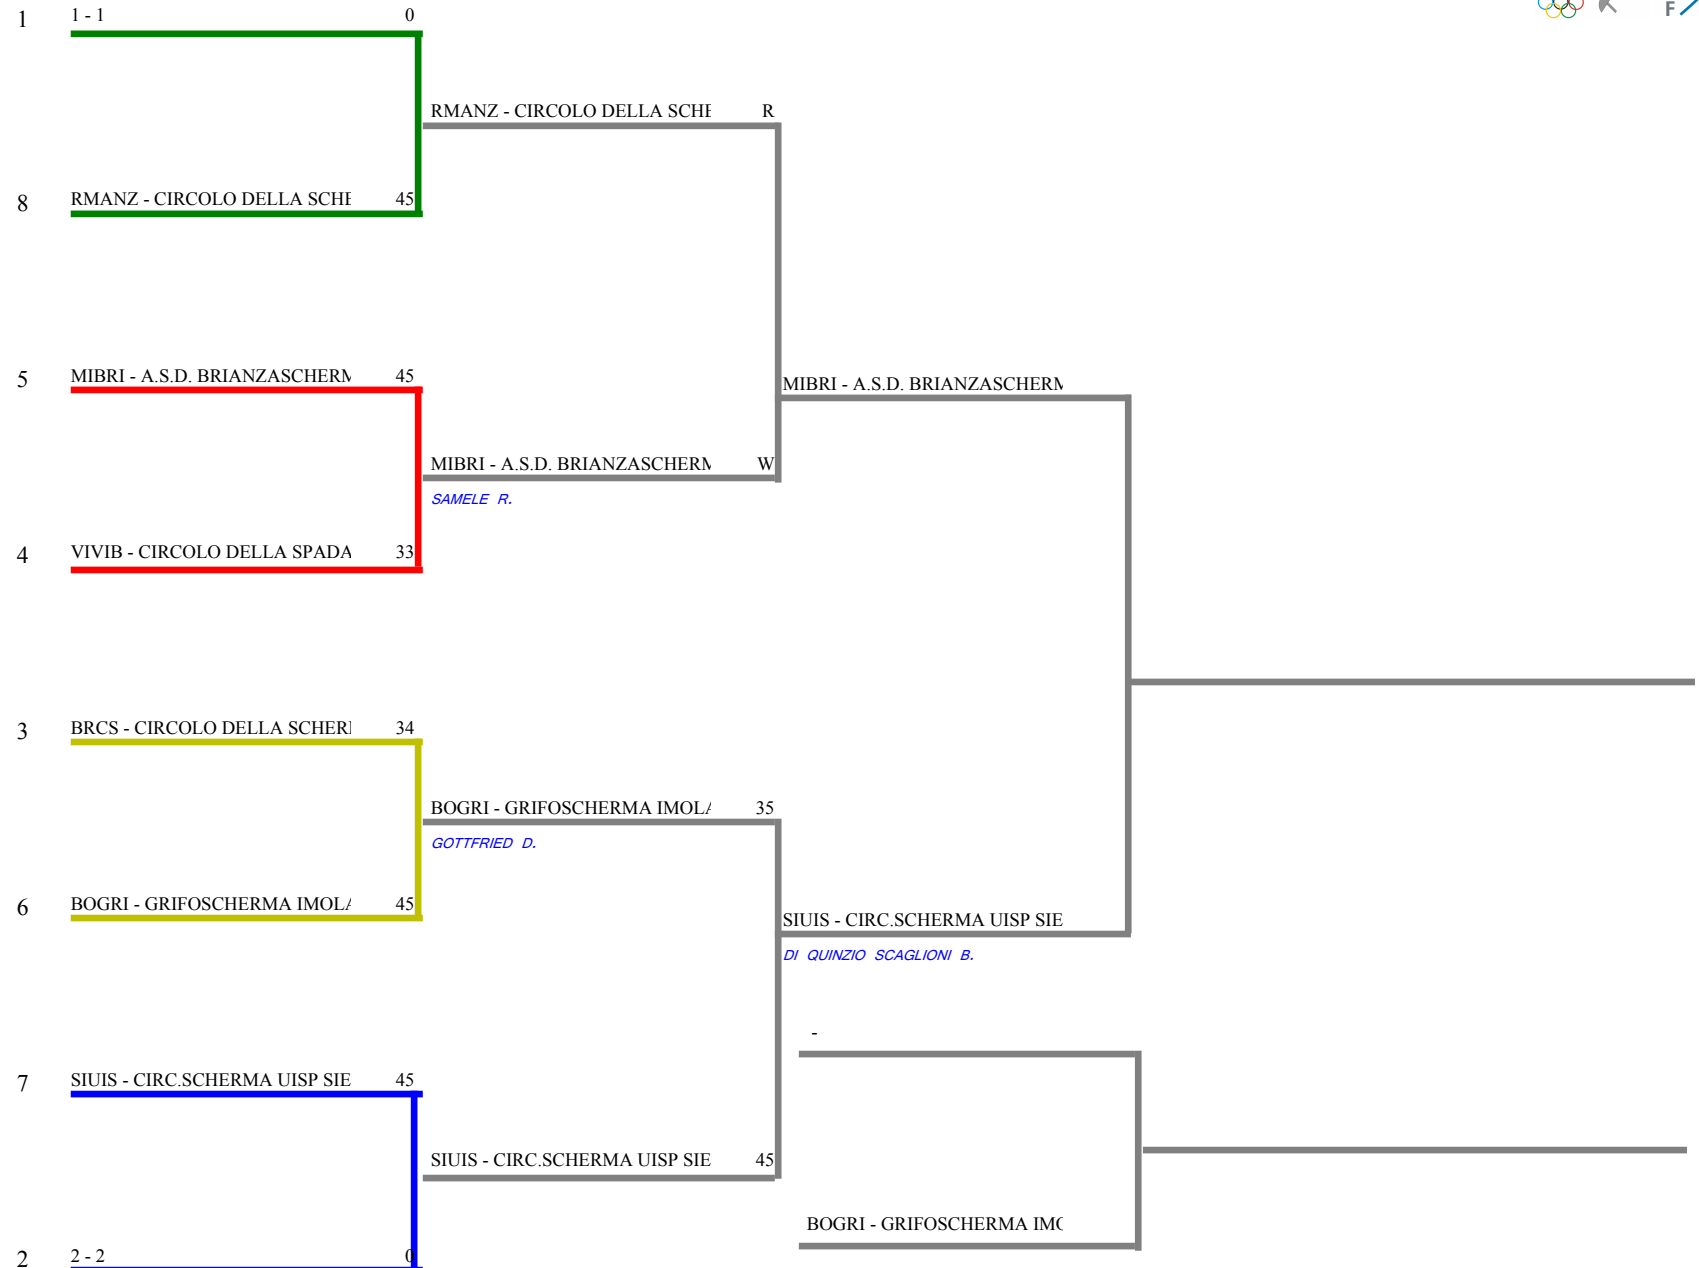

FEDERAZIONE ITALIANA SCHERMA
FEDERATION INTERNATIONALE D'ESCRIME
Classifica provvisoria ai gironi Spada maschile a squadre

Gran Premio Assoluti

BERGAMO - Camp. Ital. a squadre SPM serie C

Stampa: 06/03/2009 17:09

<u>Classif.</u>	<u>Cod.Soc.</u>	<u>Denominazione</u>	<u>Sigla/Sq.</u>	<u>Località</u>	<u>Girone</u>	<u>Tabell.ED</u>	<u>V/A</u>	<u>D-R</u>	<u>D</u>	<u>H</u>
1	118	CIRCOLO DELLA SCHERMA TERNI A.S.D	TRCS	TERNI	1	Qualif.	1,00	15	90	1
2	20180	A.S.D. CLUB SCHERMA BARI	BACSB	BARI	2	Qualif.	1,00	2	90	2
3	180	CIRCOLO SCHERMISTICO FORLIVESE	FCCS	FORLI'	3	Qualif.	1,00	40	135	8
4	1905	MARE AZZURRO ACIREALE A.S.D.	CTMAR	ACIREALE	3	Qualif.	0,67	-3	127	4
5	102	ACC. D'ARMI AURELIO GRECO A.S.D.	RMGRE	ROMA	4	Qualif.	0,67	7	128	6
6	9715	GRIFOSCHERMA IMOLA BO	BOGRI	IMOLA	4	Qualif.	0,67	3	127	7
7	197	CIRCOLO DELLA SCHERMA MONTEBEL	TVMON	MONTEBELLUNA	1	Qualif.	0,50	2	82	11
8	57	S.S. SANDANIELESE UD	UDSDA	S.DANIELE DEL FRIULI	2	Qualif.	0,50	7	89	12
9	106	CIRCOLO DELLA SCHERMA ANZIO A.S.	RMANZ	ANZIO	3	Qualif.	0,33	-1	124	13
10	20136	CIRC.SCHERMA UISP SIENA A.S.D.	SIUIS	SIENA	4	Qualif.	0,33	-7	126	14
11	9007	CLUB SCHERMA SALERNO A.S.D.	SACS	SALERNO	4	Qualif.	0,33	-3	130	15
12	20154	A.S.D. BRIANZASCHERMA	MIBRI	MONZA	2	Qualif.	0,00	-9	81	9
13	20128	CIRCOLO DELLA SPADA BASSANO	VIVIB	Fellette di Romano d'Ezzel	1	Qualif.	0,00	-17	73	10
14	9505	CIRCOLO DELLA SCHERMA BRINDISI	BRCS	BRINDISI	3	Qualif.	0,00	-36	99	16

Spada maschile a squadre

TABELLONE DEI QUARTI DI FINALE