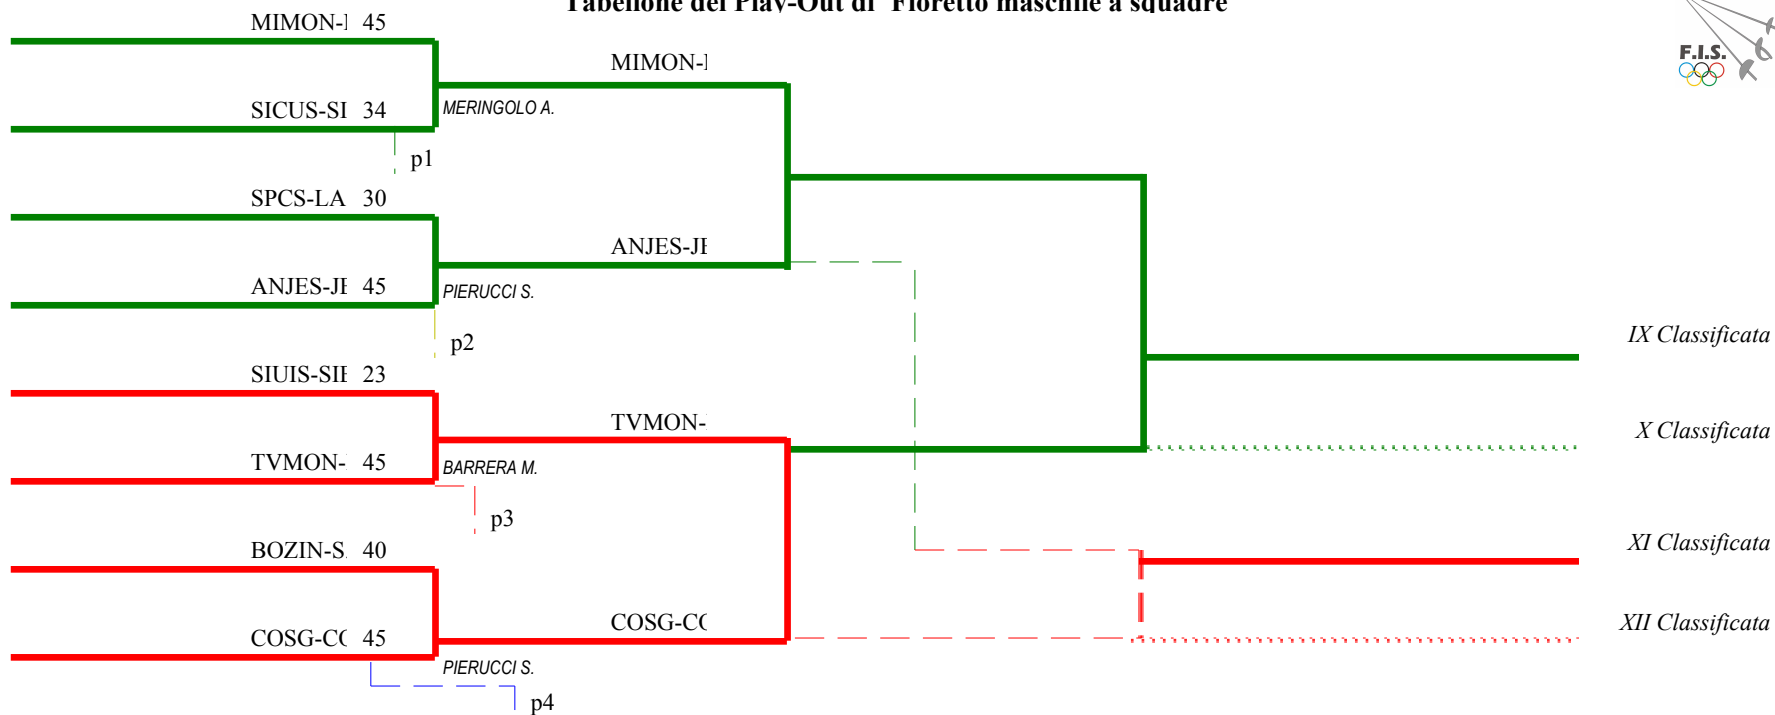

Girone N. 3

1	31	GINN.COMENSE 1872 SEZ. SCHERMA	COSG		38	v43	31	0,330	-17	112	1
2	43	AUTOBAVARIA SCHERMA TREVISO A.S.D.	TVCS	V		42	31	0,330	-8	118	2
3	84	C.U.S. SIENA SEZIONE SCHERMA	SICUS	39	v43		28	0,330	-20	110	3
4	9007	CLUB SCHERMA SALERNO A.S.D.	SACS	V	V	V		1,000	45	135	4

Girone N. 4

1	197	CIRCOLO DELLA SCHERMA MONTEBELLUN	TVMON		20	23	29	0,000	-63	72	1
2	115	CLUB SCHERMA JESI A.S.D.	ANJES	V		40	30	0,330	5	115	2
3	19	C.D.S. MANGIAROTTI A.S.D.	MIMAN	V	V		24	0,670	6	114	3
4	20169	CLUB SCHERMA PISA ANTONIO DI CIOLO A.S.	PICIO	V	V	V		1,000	52	135	4

Tabellone dei Play-Off di Fioretto maschile a squadre

**Tabellone dei Play-Out di Fioretto maschile a squadre**

**Tabellone dei Play-Out 13-16**

## Classifica definitiva