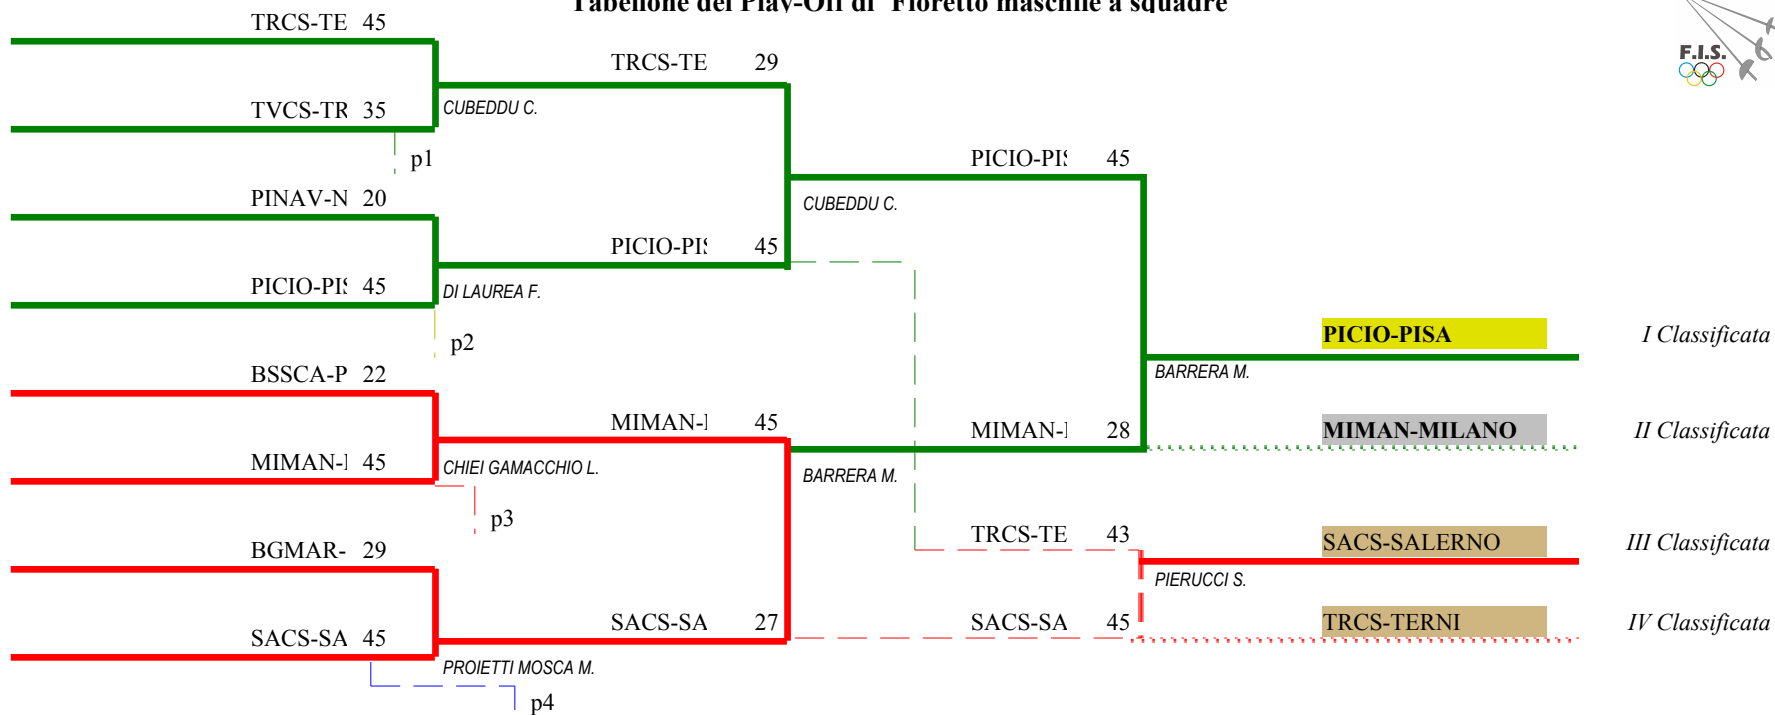

Cod.Soc. Società

Sigla

Sq.1

Sq.2

Sq.3

Sq.4

Punt.

Diff.

Stocc.

Girone N. 1

1	20009	S.S.DIL. SALA SCHERMA MARCELLINI	BGMAR		V	32	V	0,670	-2	122	1
2	9809	ZINELLA SCHERMA A.S.D. SAN LAZZARO DI BOZIN		44		42	44	0,000	-5	130	2
3	118	CIRCOLO DELLA SCHERMA TERNI A.S.D.	TRCS	V	V		V	1,000	33	135	3
4	15	CLUB SCHERMA MONZA MI	MIMON	35	V	28		0,330	-26	108	4

Girone N. 2

1	20136	CIRC.SCHERMA UISP SIENA A.S.D.	SIUIS		40	21	V	0,330	-16	106	1
2	93	CIRCOLO SCHERMA NAVACCHIO POLISPOR	PINAV	v42		32	V	0,670	4	119	2
3	20144	SCHERMABRESCIA srl	BSSCA	V	V		V	1,000	61	135	3
4	72	CIRCOLO SCHERMA LA SPEZIA	SPCS	35	30	21		0,000	-49	86	4

Girone N. 3

1	31	GINN.COMENSE 1872 SEZ. SCHERMA	COSG		38	v43	31	0,330	-17	112	1
2	43	AUTOBAVARIA SCHERMA TREVISO A.S.D.	TVCS	V		42	31	0,330	-8	118	2
3	84	C.U.S. SIENA SEZIONE SCHERMA	SICUS	39	v43		28	0,330	-20	110	3
4	9007	CLUB SCHERMA SALERNO A.S.D.	SACS	V	V	V		1,000	45	135	4

Girone N. 4

1	197	CIRCOLO DELLA SCHERMA MONTEBELLUN	TVMON		20	23	29	0,000	-63	72	1
2	115	CLUB SCHERMA JESI A.S.D.	ANJES	V		40	30	0,330	5	115	2
3	19	C.D.S. MANGIAROTTI A.S.D.	MIMAN	V	V		24	0,670	6	114	3
4	20169	CLUB SCHERMA PISA ANTONIO DI CIOLO A.S.	PICIO	V	V	V		1,000	52	135	4

Tabellone dei Play-Off di Fioretto maschile a squadre