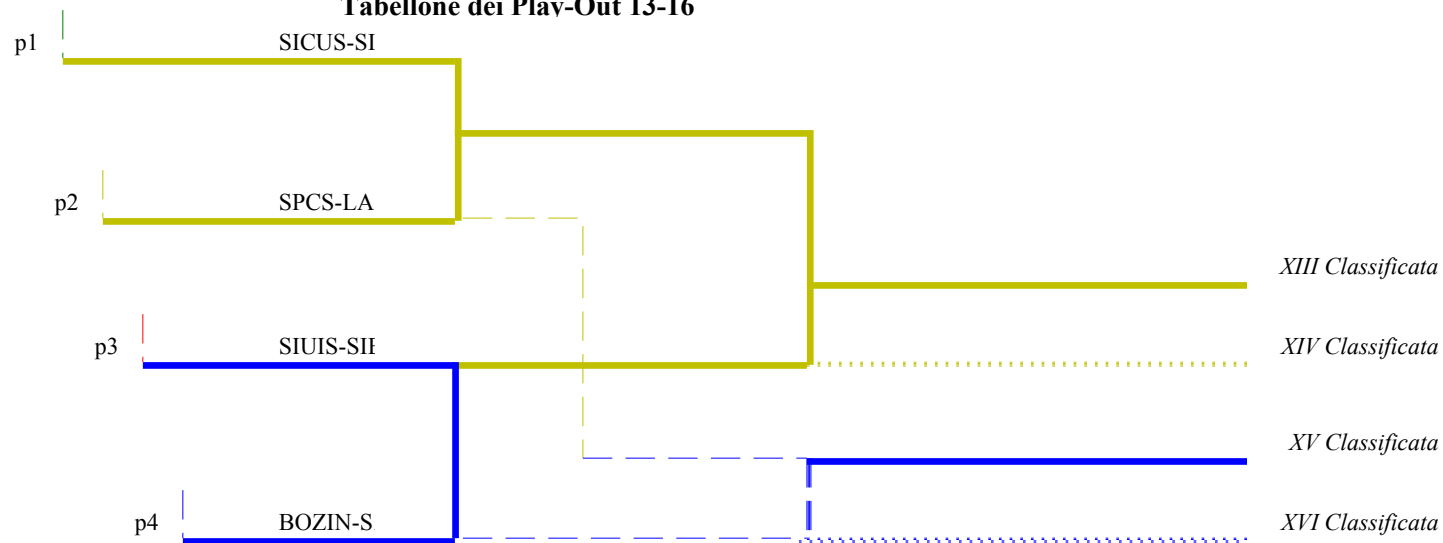

Girone N. 4

1	197	CIRCOLO DELLA SCHERMA MONTEBELLUN	TVMON		20	23	29	0,000	-63	72	1
2	115	CLUB SCHERMA JESI A.S.D.	ANJES	V		40	30	0,330	5	115	2
3	19	C.D.S. MANGIAROTTI A.S.D.	MIMAN	V	V		24	0,670	6	114	3
4	20169	CLUB SCHERMA PISA ANTONIO DI CIOLO A.S.	PICIO	V	V	V		1,000	52	135	4

Tabellone dei Play-Off di Fioretto maschile a squadre

**Tabellone dei Play-Out di Fioretto maschile a squadre**

**Tabellone dei Play-Out 13-16**

## Classifica definitiva