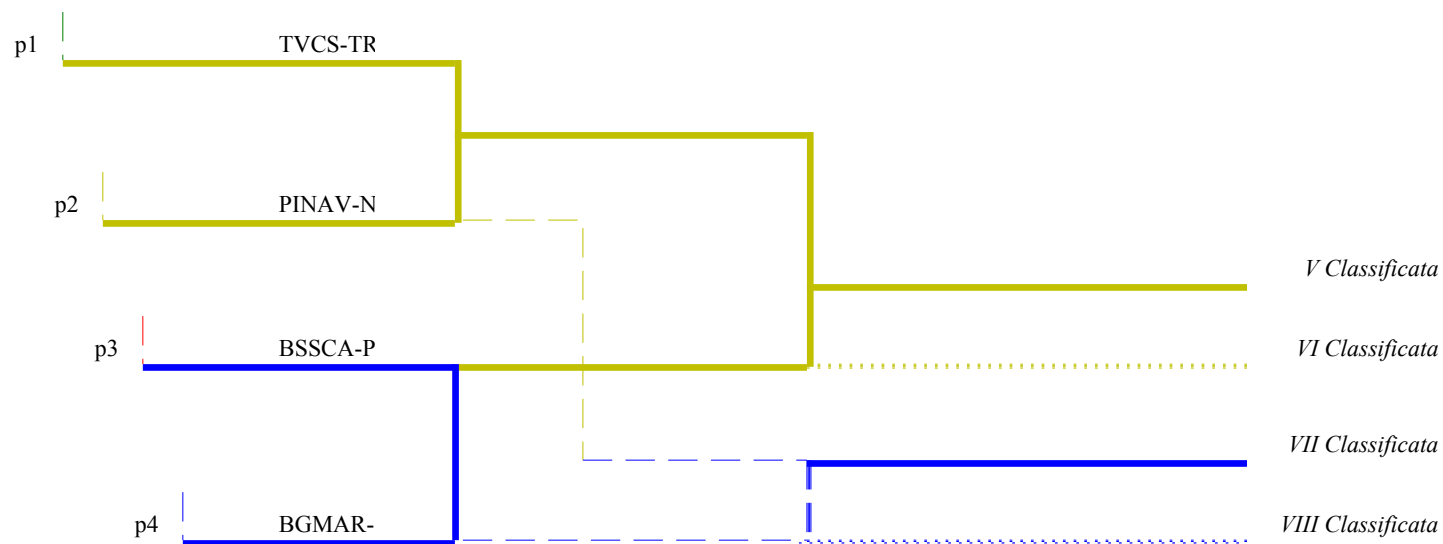

Cod.Soc. Società

Sigla

Sq.1

Sq.2

Sq.3

Sq.4

Punt.

Diff.

Stocc.

Girone N. 1

1	20009	S.S.DIL. SALA SCHERMA MARCELLINI	BGMAR		V	32	V	0,670	-2	122	1
2	9809	ZINELLA SCHERMA A.S.D. SAN LAZZARO DI BOZIN		44		42	44	0,000	-5	130	2
3	118	CIRCOLO DELLA SCHERMA TERNI A.S.D.	TRCS	V	V		V	1,000	33	135	3
4	15	CLUB SCHERMA MONZA MI	MIMON	35	V	28		0,330	-26	108	4

Girone N. 2

1	20136	CIRC.SCHERMA UISP SIENA A.S.D.	SIUIS		40	21	V	0,330	-16	106	1
2	93	CIRCOLO SCHERMA NAVACCHIO POLISPOR	PINAV	v42		32	V	0,670	4	119	2
3	20144	SCHERMABRESCIA srl	BSSCA	V	V		V	1,000	61	135	3
4	72	CIRCOLO SCHERMA LA SPEZIA	SPCS	35	30	21		0,000	-49	86	4

Girone N. 3

1	31	GINN.COMENSE 1872 SEZ. SCHERMA	COSG		38	v43	31	0,330	-17	112	1
2	43	AUTOBAVARIA SCHERMA TREVISO A.S.D.	TVCS	V		42	31	0,330	-8	118	2
3	84	C.U.S. SIENA SEZIONE SCHERMA	SICUS	39	v43		28	0,330	-20	110	3
4	9007	CLUB SCHERMA SALERNO A.S.D.	SACS	V	V	V		1,000	45	135	4

Girone N. 4

1	197	CIRCOLO DELLA SCHERMA MONTEBELLUN	TVMON		20	23	29	0,000	-63	72	1
2	115	CLUB SCHERMA JESI A.S.D.	ANJES	V		40	30	0,330	5	115	2
3	19	C.D.S. MANGIAROTTI A.S.D.	MIMAN	V	V		24	0,670	6	114	3
4	20169	CLUB SCHERMA PISA ANTONIO DI CIOLO A.S.	PICIO	V	V	V		1,000	52	135	4

Tabellone dei Play-Off di Fioretto maschile a squadre