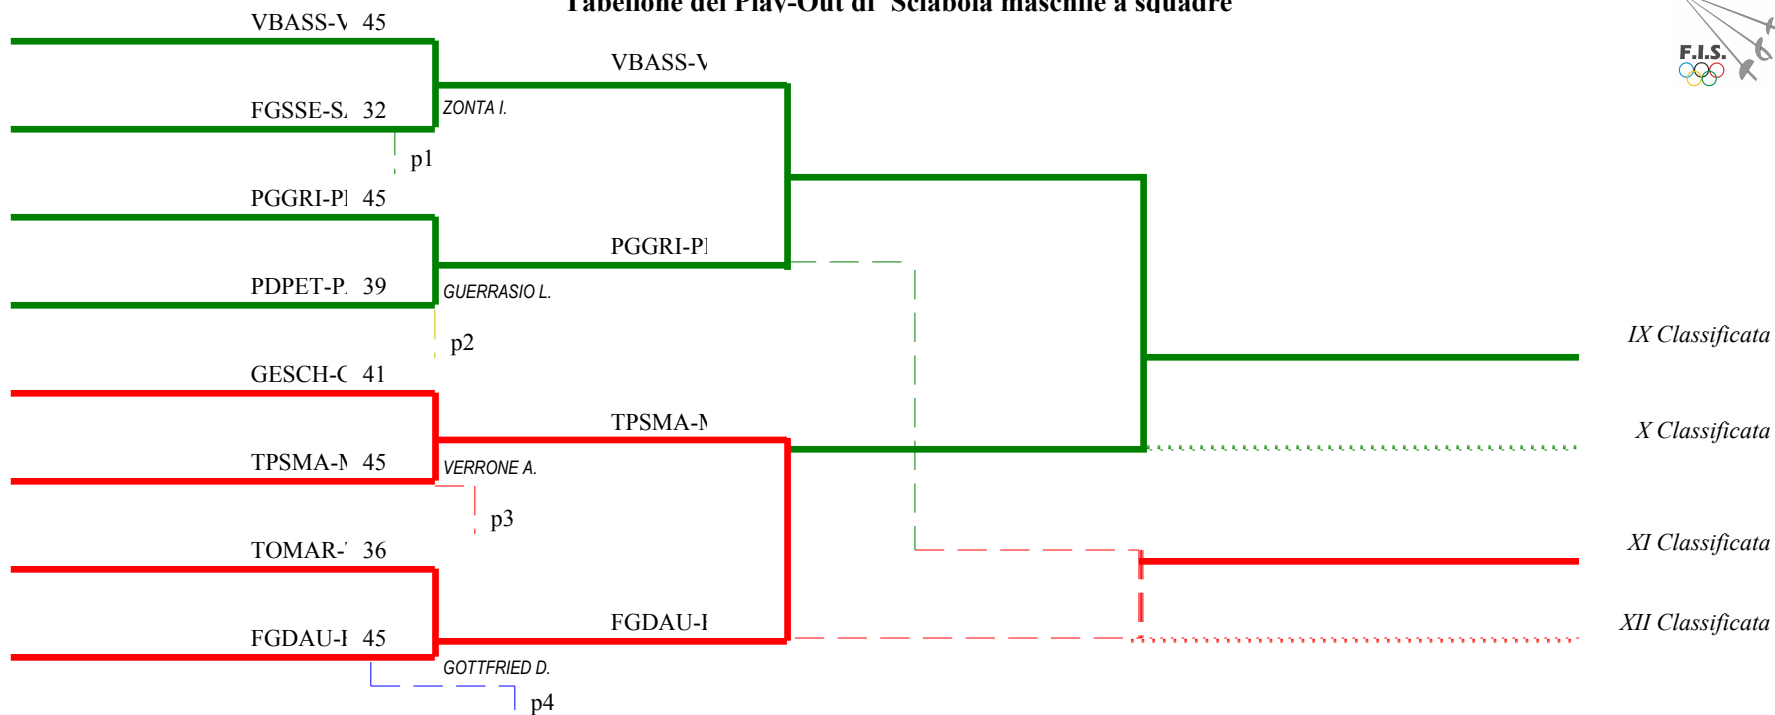

FEDERAZIONE ITALIANA SCHERMA
FEDERATION INTERNATIONALE D'ESCRIME

Sciabola maschile a squadre

Gran Premio Assoluti

Stampa: 22/05/2009 19:18

ROVIGO - Coppa Italia e serie A2 - 22-24

	<u>Denominazione</u>	<u>Sigla</u>	<u>Località</u>	<u>Classific</u>	
1	CLUB SCHERMA TORINO A.S.D.	TOCS	TORINO	1	-1,00
2	GEMINA SCHERMA	UDGEM	SAN GIORGIO DI NOGARO	2	-4,00
3	A.S.D. S.E.F. VIRTUS SCHERMA BO	BOVIR	BOLOGNA	3	-2,00
4	PRO PATRIA ET LIBERTATE BUSTO ARSIZIO	VAPPR	BUSTO ARSIZIO	4	-5,00
5	A.S.D. PETRARCA SCHERMA PADOVA	PDPET	PADOVA	5	-14,00
6	CLUB SCHERMA S.SEVERO A.S.D.	FGSSE	SAN SEVERO	6	-16,00
7	SALA SCHERMA GRIFO PERUGIA	PGGRI	PERUGIA	7	-12,00
8	CIRC.SCHERMA UISP SIENA A.S.D.	SIUIS	SIENA	8	-8,00
9	A.S.D. SCHERMA VERBANIA	VBASS	VERBANIA INTRA	9	-9,00
10	CENTRO SPORTIVO GENOVA SCHERMA /	GESCH	GENOVA	10	-13,00
11	C.S. DAUNO FOGGIA	FGDAU	FOGGIA	11	-10,00
12	CIRC. SCHERMISTICO MAZARESE TP	TPSMA	MAZARA DEL VALLO	12	-11,00
13	A.S. PULITI/MULTIMEDIA	LUPUL	LUCCA	13	-7,00
14	C.S. TRENTINA ENRICO TETTAMANTI AS	TNTRE	TRENTO	14	-6,00
15	A.D.S. MURIALDO SCH.ALBANO	RMMSA	ALBANO LAZIALE	15	-3,00
16	A.D.S. ACCADEMIA SCHERMA MARCHE	TOMAR	TORINO	16	-15,00

Girone N. 4

1	46	A.S.D. PETRARCA SCHERMA PADOVA	PDPET		V	14	35	0,330	-35	94	1
2	9506	CIRC. SCHERMISTICO MAZARESE TP	TPSMA	39		21	36	0,000	-39	96	2
3	18	PRO PATRIA ET LIBERTATE BUSTO ARSIZIO	VAPPR	V	V		V	1,000	76	135	3
4	94	A.S. PULITI/MULTIMEDIA	LUPUL	V	V	24		0,670	-2	114	4

Tabellone dei Play-Off di Sciabola maschile a squadre

Tabellone dei Play-Out di Sciabola maschile a squadre

Tabellone dei Play-Out 13-16

Classifica provvisoria

Sciabola maschile a squadre

ROVIGO - Coppa Italia e serie A2 - 2