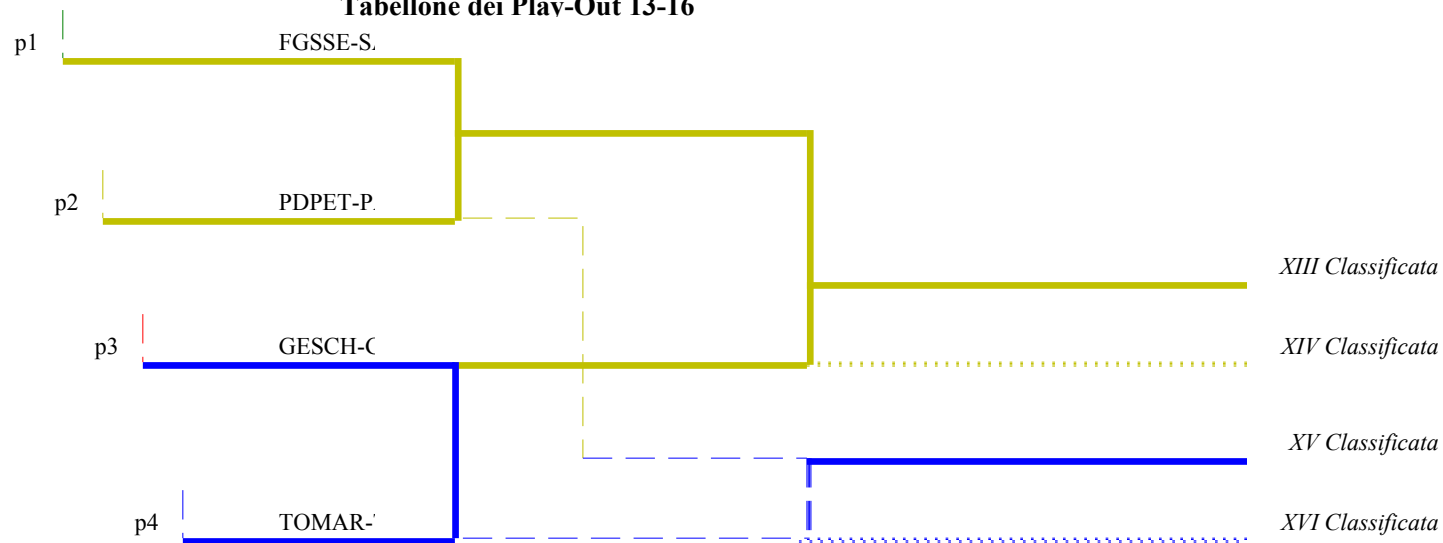

Tabellone dei Play-Off di Sciabola maschile a squadre

Tabellone dei Play-Out di Sciabola maschile a squadre

Tabellone dei Play-Out 13-16

Classifica provvisoria

Sciabola maschile a squadre

ROVIGO - Coppa Italia e serie A2 - 2

<u>Classifica</u>	<u>Clas-ED</u>	<u>CodSoc</u>	<u>Sigla</u>	<u>Denominazione</u>	<u>Località</u>
1	2 1	4	TOCS	CLUB SCHERMA TORINO A.S.D. CUTRUPI ANDREA	TORINO GIANI AMEDEO
2	3 2	77	BOVIR	A.S.D. S.E.F. VIRTUS SCHERMA BO FORNI LUCA	BOLOGNA MACRI SAVERIO
3	6 3	20147	RMMSA	A.D.S. MURIALDO SCH. ALBANO DI GIULIO GIACOMO EM.	ALBANO LAZIALE DI MURO STEFANO
4	4 4	54	UDGEM	GEMINA SCHERMA NAVARRIA ENRICO	SAN GIORGIO DI NOGARO RASCIONI CHRISTIAN
5	1 8	18	VAPPR	PRO PATRIA ET LIBERTATE BUSTO ARSIZIO FRASSO NICOLO'	BUSTO ARSIZIO GATTAVARI PAOLO
6	5 8	20171	TNTRE	C.S. TRENTINA ENRICO TETTAMANTI ASD TRANQUILLO CARLO	TRENTO VASCOTTO ANTONIO
7	7 8	94	LUPUL	A.S. PULITI/MULTIMEDIA GIANNINI CLAUDIO	LUCCA ICHIMUTA SEBASTIAN IC
8	8 8	20136	SIUIS	CIRC.SCHERMA UISP SIENA A.S.D. MARRI EDOARDO	SIENA PINTALDI FILIPPO
9	10 12	9710	VBASS	A.S.D. SCHERMA VERBANIA GUIZZARDI NICOLO	VERBANIA INTRA RIZZOLIO GIULIO
10	11 12	140	FGDAU	C.S. DAUNO FOGGIA SIMONE PASQUALE	FOGGIA ZARRA GIUSEPPE
11	13 12	9506	TPSMA	CIRC. SCHERMISTICO MAZARESE TP DI STEFANO GIUSEPPE	MAZARA DEL VALLO FAUGIANA GASPARE
12	14 12	119	PGGRI	SALA SCHERMA GRIFO PERUGIA PROIETTI MATTEO	PERUGIA SERRONE RICCARDO
13	9 16	9700	GESCH	CENTRO SPORTIVO GENOVA SCHERMA A.S.] BOFFANO ENRICO	GENOVA GERLI ELIO
14	12 16	46	PDPET	A.S.D. PETRARCA SCHERMA PADOVA CECCHINATO ALESSANE	PADOVA MANTOVANI ALBERTO
15	14 16	10	TOMAR	A.D.S. ACCADEMIA SCHERMA MARCHESA I MANZON ENRICO	TORINO MERICO DAVIDE
16	16 16	141	FGSSE	CLUB SCHERMA S.SEVERO A.S.D. COCO LUIGI	SAN SEVERO PASCALE FABIO