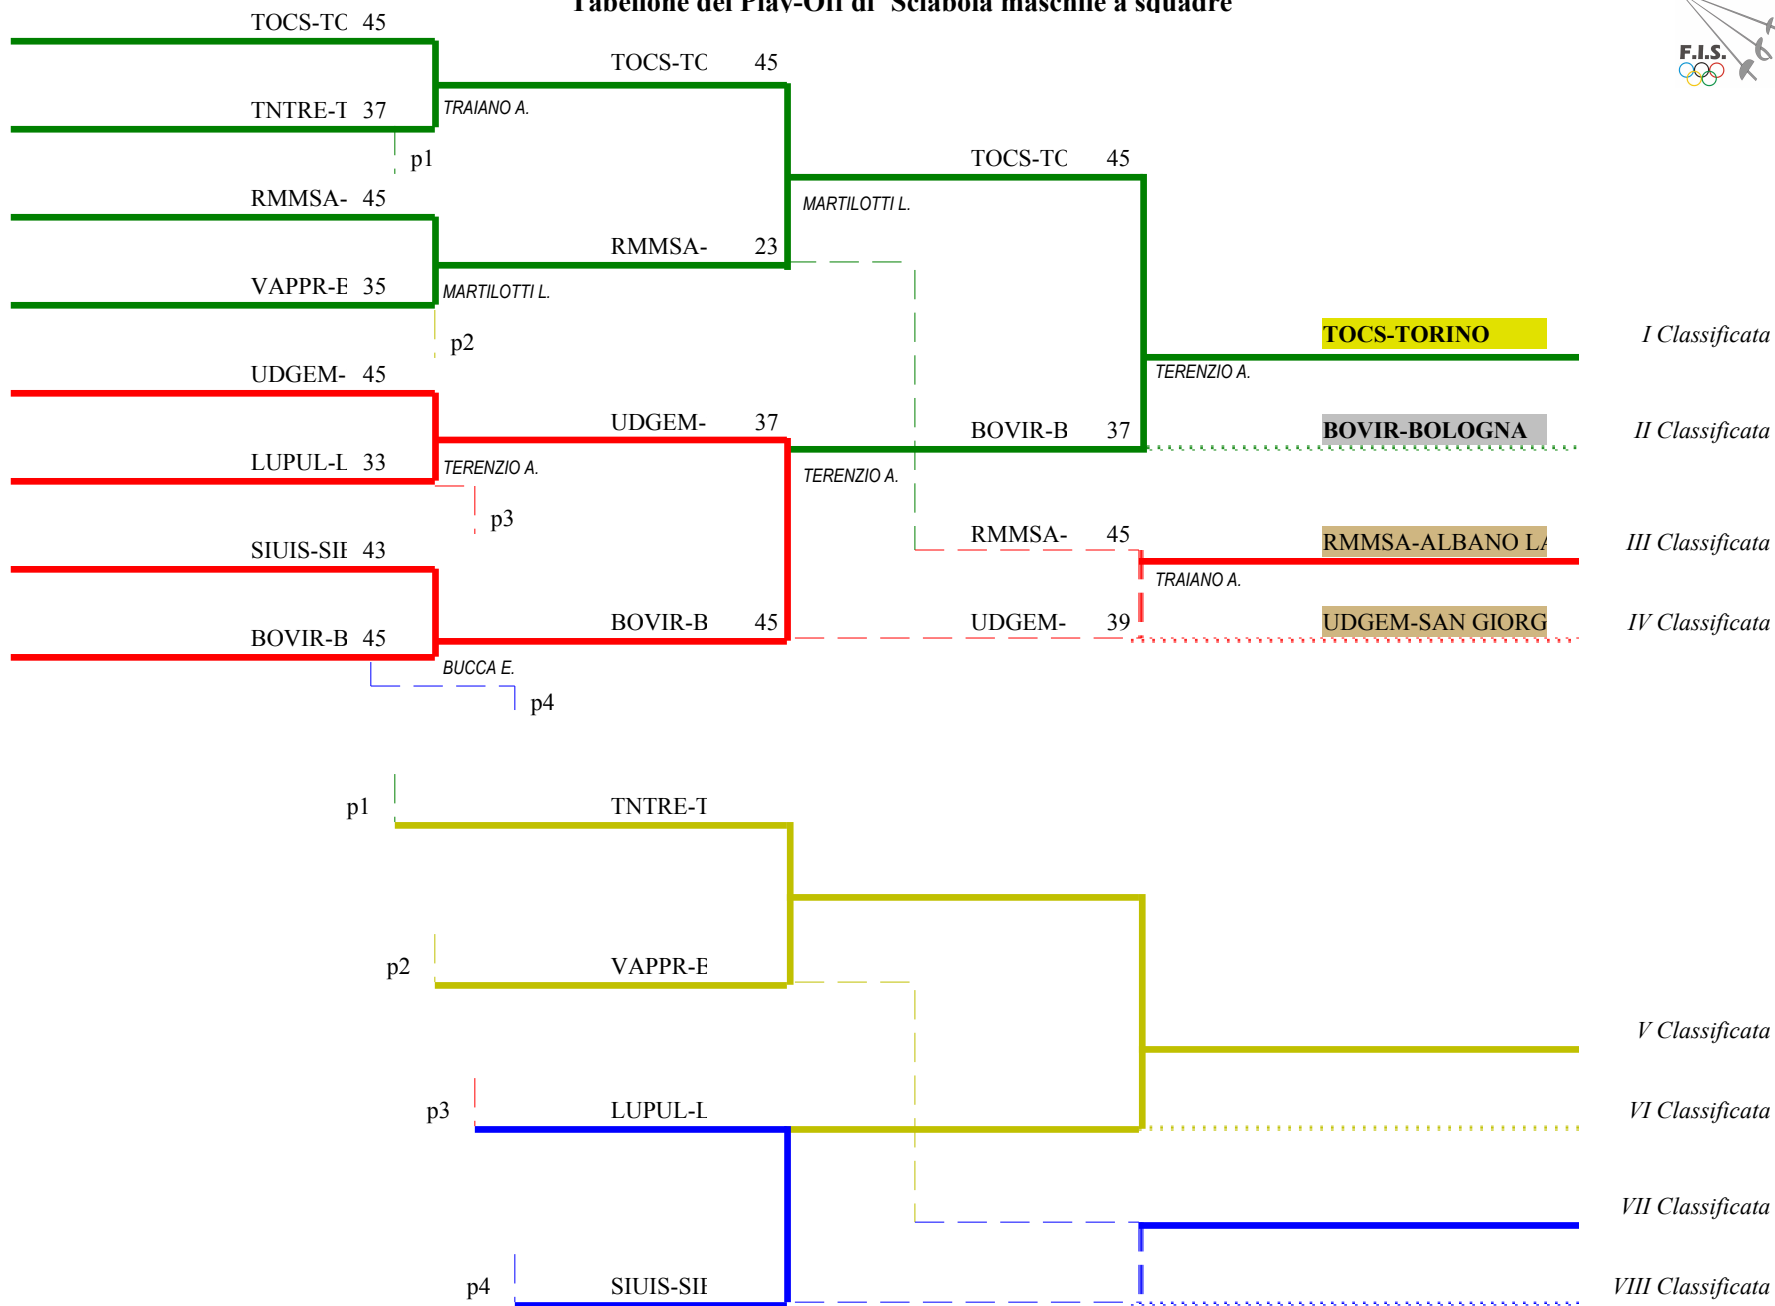

Cod.Soc. Società

Sigla

Sq.1

Sq.2

Sq.3

Sq.4

Punt.

Diff.

Stocc.

Girone N. 1

1	20136	CIRC.SCHERMA UISP SIENA A.S.D.	SIUIS		25	V	V	0,670	-11	115	1
2	4	CLUB SCHERMA TORINO A.S.D.	TOCS	V		V	V	1,000	62	135	2
3	10	A.D.S. ACCADEMIA SCHERMA MARCHESA 1 TOMAR		37	24		32	0,000	-42	93	3
4	9710	A.S.D. SCHERMA VERBANIA	VBASS	44	24	V		0,330	-9	113	4

Girone N. 2

1	54	GEMINA SCHERMA	UDGEM		V	V	V	1,000	37	135	1
2	119	SALA SCHERMA GRIFO PERUGIA	PGGRI	28		29	36	0,000	-42	93	2
3	20147	A.D.S. MURIALDO SCH.ALBANO	RMMSA	30	V		V	0,670	9	120	3
4	9700	CENTRO SPORTIVO GENOVA SCHERMA A.S.	GESCH	40	V	37		0,330	-4	122	4

Girone N. 3

1	20171	C.S. TRENTINA ENRICO TETTAMANTI ASD	TNTRE		V	V	40	0,670	19	130	1
2	140	C.S. DAUNO FOGGIA	FGDAU	39		V	28	0,330	-10	112	2
3	141	CLUB SCHERMA S.SEVERO A.S.D.	FGSSE	27	32		25	0,000	-51	84	3
4	77	A.S.D. S.E.F. VIRTUS SCHERMA BO	BOVIR	V	V	V		1,000	42	135	4

Girone N. 4

1	46	A.S.D. PETRARCA SCHERMA PADOVA	PDPET		V	14	35	0,330	-35	94	1
2	9506	CIRC. SCHERMISTICO MAZARESE TP	TPSMA	39		21	36	0,000	-39	96	2
3	18	PRO PATRIA ET LIBERTATE BUSTO ARSIZIO	VAPPR	V	V		V	1,000	76	135	3
4	94	A.S. PULITI/MULTIMEDIA	LUPUL	V	V	24		0,670	-2	114	4

Tabellone dei Play-Off di Sciabola maschile a squadre