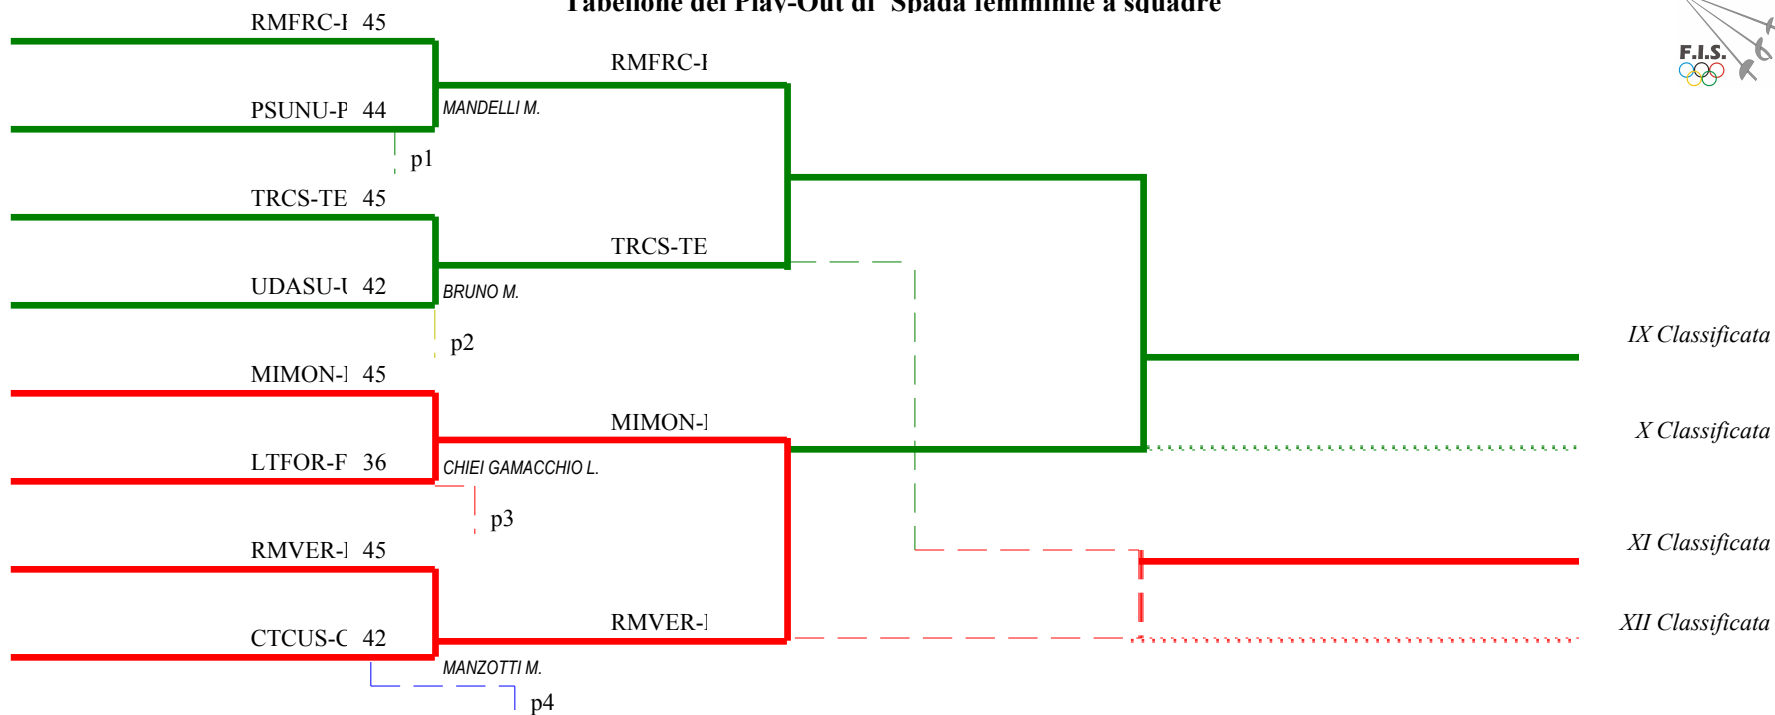

Girone N. 3

	Cod.Soc.	Società	Sigla	Sq.1	Sq.2	Sq.3	Sq.4	Punt.	Diff.	Stocc.	
1	116	A.S.D. CLUB SCHERMA PESARO	PSUNU		26	36	34	0,000	-32	96	1
2	18	PRO PATRIA ET LIBERTATE BUSTO ARSIZIO	VAPPR	V		V	V	1,000	36	135	2
3	84	C.U.S. SIENA SEZIONE SCHERMA	SICUS	V	41		V	0,670	19	131	3
4	162	C.U.S. CATANIA SEZIONE SCHERMA	CTCUS	v38	32	31		0,330	-23	101	4

Girone N. 4

	Cod.Soc.	Società	Sigla	Sq.1	Sq.2	Sq.3	Sq.4	Punt.	Diff.	Stocc.	
1	131	C.S.NEDO NADI	SANN		40	V	V	0,670	22	130	1
2	9605	A.S.D. SINTOFARM SCHERMA KOALA	REKOA	V		V	V	1,000	31	135	2
3	55	A.S. UDINESE SEZ. SCHERMA	UDASU	33	33		V	0,330	-16	111	3
4	101	CLUB SCHERMA FORMIA	LTFOR	30	31	37		0,000	-37	98	4

Tabellone dei Play-Off di Spada femminile a squadre

**Tabellone dei Play-Out di Spada femminile a squadre**

**Tabellone dei Play-Out 13-16**

## Classifica definitiva