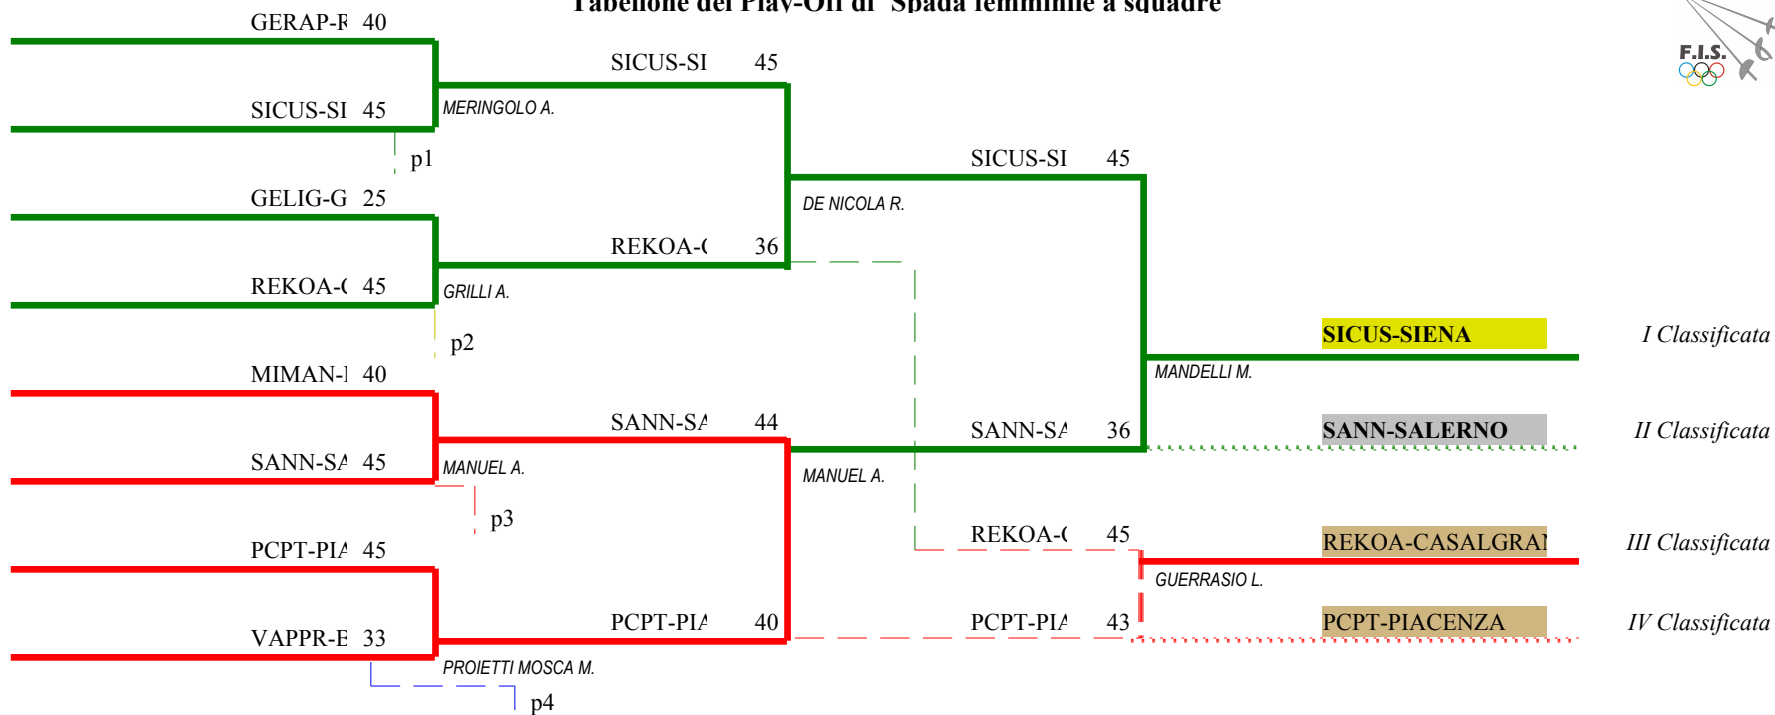

Cod.Soc. Società

Sigla

Sq.1

Sq.2

Sq.3

Sq.4

Punt.

Diff.

Stocc.

Girone N. 1

	Cod.Soc.	Società	Sigla	Sq.1	Sq.2	Sq.3	Sq.4	Punt.	Diff.	Stocc.	
1	80	A.S.D. C.S. PETTORELLI PIACENZA	PCPT		V	V	42	0,670	14	132	1
2	117	A.S.D. FRASCATI SCHERMA	RMFRC	37		V	38	0,330	-14	120	2
3	9703	A.D.S. G.VERNE-SCHERMA RM	RMVER	38	44		35	0,000	-18	117	3
4	8803	A.D.S. CLUB SCHERMA RAPALLO GE	GERAP	v43	V	V		1,000	18	133	4

Girone N. 2

	Cod.Soc.	Società	Sigla	Sq.1	Sq.2	Sq.3	Sq.4	Punt.	Diff.	Stocc.	
1	118	CIRCOLO DELLA SCHERMA TERNI A.S.D.	TRCS		39	39	V	0,330	-6	123	1
2	15	CLUB SCHERMA MONZA MI	MIMON	V		41	37	0,330	-6	123	2
3	71	C.D.S. LIGURIA GENOVA	GELIG	V	V		39	0,670	4	129	3
4	19	C.D.S. MANGIAROTTI A.S.D.	MIMAN	39	V	V		0,670	8	129	4

Girone N. 3

	Cod.Soc.	Società	Sigla	Sq.1	Sq.2	Sq.3	Sq.4	Punt.	Diff.	Stocc.	
1	116	A.S.D. CLUB SCHERMA PESARO	PSUNU		26	36	34	0,000	-32	96	1
2	18	PRO PATRIA ET LIBERTATE BUSTO ARSIZIO	VAPPR	V		V	V	1,000	36	135	2
3	84	C.U.S. SIENA SEZIONE SCHERMA	SICUS	V	41		V	0,670	19	131	3
4	162	C.U.S. CATANIA SEZIONE SCHERMA	CTCUS	v38	32	31		0,330	-23	101	4

Girone N. 4

	Cod.Soc.	Società	Sigla	Sq.1	Sq.2	Sq.3	Sq.4	Punt.	Diff.	Stocc.	
1	131	C.S.NEDO NADI	SANN		40	V	V	0,670	22	130	1
2	9605	A.S.D. SINTOFARM SCHERMA KOALA	REKOA	V		V	V	1,000	31	135	2
3	55	A.S. UDINESE SEZ. SCHERMA	UDASU	33	33		V	0,330	-16	111	3
4	101	CLUB SCHERMA FORMIA	LTFOR	30	31	37		0,000	-37	98	4

Tabellone dei Play-Off di Spada femminile a squadre