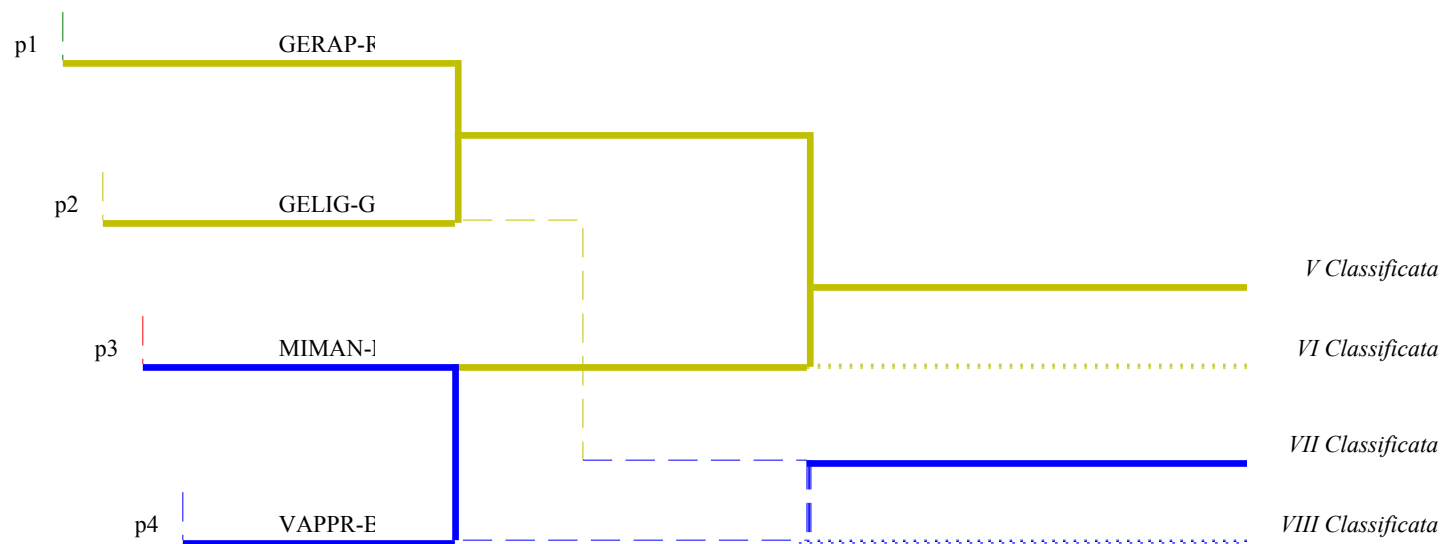

Cod.Soc. Società

Sigla

Sq.1

Sq.2

Sq.3

Sq.4

Punt.

Diff.

Stocc.

Girone N. 1

	Cod.Soc.	Società	Sigla	Sq.1	Sq.2	Sq.3	Sq.4	Punt.	Diff.	Stocc.	
1	80	A.S.D. C.S. PETTORELLI PIACENZA	PCPT		V	V	42	0,670	14	132	1
2	117	A.S.D. FRASCATI SCHERMA	RMFRC	37		V	38	0,330	-14	120	2
3	9703	A.D.S. G.VERNE-SCHERMA RM	RMVER	38	44		35	0,000	-18	117	3
4	8803	A.D.S. CLUB SCHERMA RAPALLO GE	GERAP	v43	V	V		1,000	18	133	4

Girone N. 2

	Cod.Soc.	Società	Sigla	Sq.1	Sq.2	Sq.3	Sq.4	Punt.	Diff.	Stocc.	
1	118	CIRCOLO DELLA SCHERMA TERNI A.S.D.	TRCS		39	39	V	0,330	-6	123	1
2	15	CLUB SCHERMA MONZA MI	MIMON	V		41	37	0,330	-6	123	2
3	71	C.D.S. LIGURIA GENOVA	GELIG	V	V		39	0,670	4	129	3
4	19	C.D.S. MANGIAROTTI A.S.D.	MIMAN	39	V	V		0,670	8	129	4

Girone N. 3

	Cod.Soc.	Società	Sigla	Sq.1	Sq.2	Sq.3	Sq.4	Punt.	Diff.	Stocc.	
1	116	A.S.D. CLUB SCHERMA PESARO	PSUNU		26	36	34	0,000	-32	96	1
2	18	PRO PATRIA ET LIBERTATE BUSTO ARSIZIO	VAPPR	V		V	V	1,000	36	135	2
3	84	C.U.S. SIENA SEZIONE SCHERMA	SICUS	V	41		V	0,670	19	131	3
4	162	C.U.S. CATANIA SEZIONE SCHERMA	CTCUS	v38	32	31		0,330	-23	101	4

Girone N. 4

	Cod.Soc.	Società	Sigla	Sq.1	Sq.2	Sq.3	Sq.4	Punt.	Diff.	Stocc.	
1	131	C.S.NEDO NADI	SANN		40	V	V	0,670	22	130	1
2	9605	A.S.D. SINTOFARM SCHERMA KOALA	REKOA	V		V	V	1,000	31	135	2
3	55	A.S. UDINESE SEZ. SCHERMA	UDASU	33	33		V	0,330	-16	111	3
4	101	CLUB SCHERMA FORMIA	LTFOR	30	31	37		0,000	-37	98	4

Tabellone dei Play-Off di Spada femminile a squadre